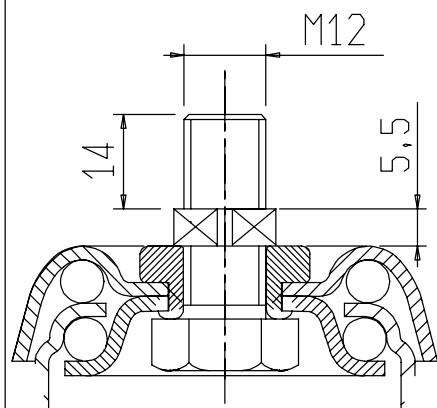

Gamma di Fissaggi Standard per Supporti Supermarket

Range of standard fixings for forks of the Supermarket series

A Foro Passante  $\phi 10.2$   
per Vite di Fissaggio Imbus M10x25  
(\*)

With bolt hole of  $\phi 10.2$  for  
fixing screw IMBUS M10x25  
(\*)

B10

\* Lunghezza della Vite Inseribile  
con Ruota Assemblata

\* Length of screw that can be  
inserted with assembled wheel

A Foro Passante  $\phi 12.2$   
per Vite di Fissaggio Imbus M12x25  
(\*)

With bolt hole of  $\phi 12.2$  for  
fixing screw IMBUS M12x25  
(\*)

B12

\* Lunghezza della Vite Inseribile  
con Ruota Assemblata

\* Length of screw that can be  
inserted with assembled wheel

A Vite M12x30+Boccola Quadra 12x12x5  
Screw M12x30+Square Bushing 12x12x5

A Codulo Rettangolare Avvitato  
screwed Rectangular Stem