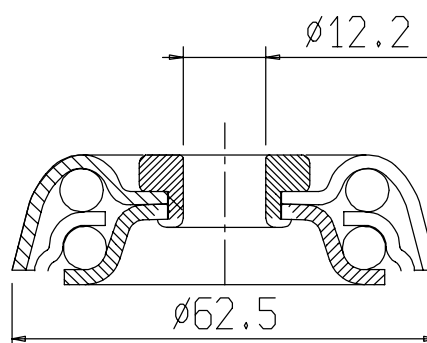

Gamma di Fissaggi Standard per Supporti Supermarket

Range of standard fixings for forks of the Supermarket series

A Foro Passante  $\phi 10.2$   
per Vite di Fissaggio Imbus M10x25  
(\*)

With bolt hole of  $\phi 10.2$  for  
fixing screw IMBUS M10x25  
(\*)

B10

\* Lunghezza della Vite Inseribile  
con Ruota Assemblata

\* Length of screw that can be  
inserted with assembled wheel

A Foro Passante  $\phi 12.2$   
per Vite di Fissaggio Imbus M12x25  
(\*)

With bolt hole of  $\phi 12.2$  for  
fixing screw IMBUS M12x25  
(\*)

B12

\* Lunghezza della Vite Inseribile  
con Ruota Assemblata

\* Length of screw that can be  
inserted with assembled wheel

A Vite M12x30+Boccola Quadra 12x12x5  
Screw M12x30+Square Bushing 12x12x5

A Codulo Rettangolare Avvitato  
screwed Rectangular Stem