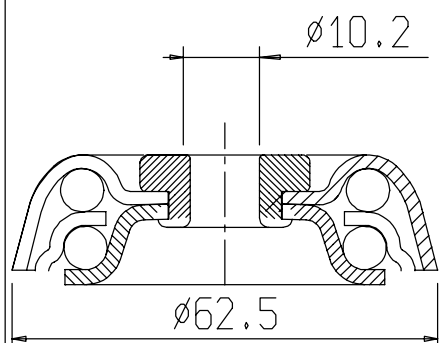

Gamma di Fissaggi Standard per Supporti Supermarket

Range of standard fixings for forks of the Supermarket series

A Foro Passante  $\phi 10.2$   
per Vite di Fissaggio Imbus M10x25  
(\*)

With bolt hole of  $\phi 10.2$  for  
fixing screw IMBUS M10x25  
(\*)

B10

\* Lunghezza della Vite Inseribile  
con Ruota Assemblata

\* Length of screw that can be  
inserted with assembled wheel

A Foro Passante  $\phi 12.2$   
per Vite di Fissaggio Imbus M12x25  
(\*)

With bolt hole of  $\phi 12.2$  for  
fixing screw IMBUS M12x25  
(\*)

B12

\* Lunghezza della Vite Inseribile  
con Ruota Assemblata

\* Length of screw that can be  
inserted with assembled wheel

A Vite M12x30+Boccola Quadra 12x12x5  
Screw M12x30+Square Bushing 12x12x5

A Codulo Rettangolare Avvitato  
screwed Rectangular Stem