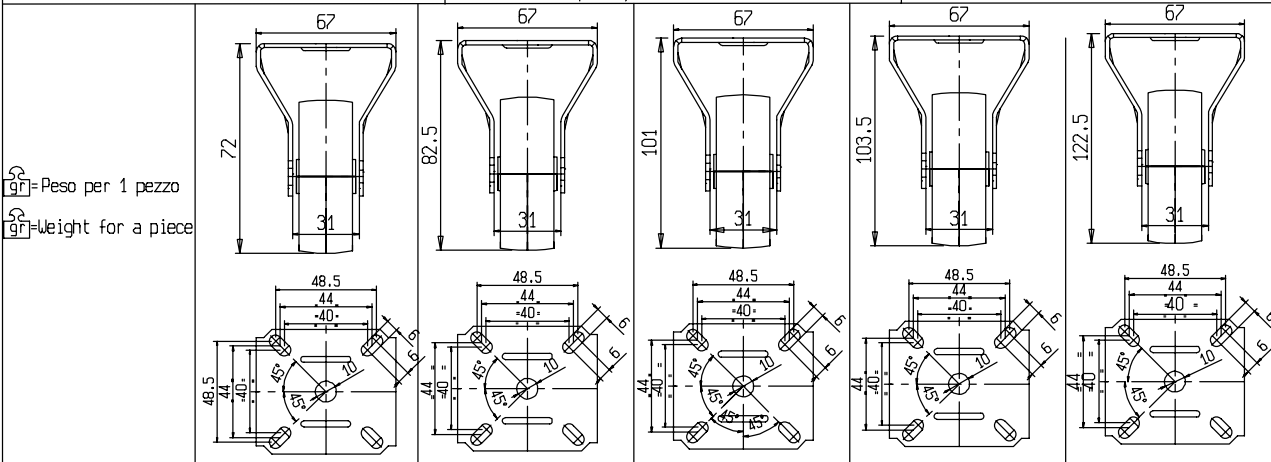

* Gli articoli evidenziati in colore verde sono in fase di allestimento.
* Articles written in green colour are in course of preparation.

Portata Dinamica conforme UNI EN 12527
Dynamic load capacity conform UNI EN 12527

Portata Statica conforme UNI EN 12527
Static load capacity conform UNI EN 12527

	ITEM	50/M/SFG	60/M/SFG	75/M/SFG	80/M/SFG	100/M/SFG
	\varnothing D	50	50	60	60	60
	\varnothing S	75	75	90	90	90
	code	4329	4342	4332	4344	4317
	ITEM	50/M/SFGd	60/M/SFGd	75/M/SFGd	80/M/SFGd	100/M/SFGd
	\varnothing D	50	50	60	60	60
	\varnothing S	75	75	90	90	90
	code	4301	4337	4309	4339	4318
	ITEM	50/M/SFGc	60/M/SFGc	75/M/SFGc	80/M/SFGc	100/M/SFGc
	\varnothing D	50	50	60	60	60
	\varnothing S	75	75	90	90	90
	code	4302	4306	4334	4314	4335
	ITEM	50/M/SFGA	60/M/SFGA	75/M/SFGA	80/M/SFGA	100/M/SFGA
	\varnothing D	-	-	-	-	-
	\varnothing S	-	-	-	-	-
	code	-	-	-	-	-
	ITEM	50/M/SFGcA	60/M/SFGcA	75/M/SFGcA	80/M/SFGcA	100/M/SFGcA
	\varnothing D	-	-	-	-	-
	\varnothing S	-	-	-	-	-
	code	-	-	-	-	-
	ITEM	50/M/SFSR	60/M/SFSR	75/M/SFSR	80/M/SFSR	100/M/SFSR
	\varnothing D	-	-	-	-	-
	\varnothing S	-	-	-	-	-
	code	-	-	230 3761	-	-
	ITEM	50/M/SFSRd	60/M/SFSRd	75/M/SFSRd	80/M/SFSRd	100/M/SFSRd
	\varnothing D	-	-	-	-	-
	\varnothing S	-	-	-	-	-
	code	-	-	252	-	-
	ITEM	-	-	75/M/SFSRdRa	-	-
	\varnothing D	-	-	-	-	-
	\varnothing S	-	-	-	-	-
	code	-	-	242	-	-
	ITEM	50/M/SFN	60/M/SFN	75/M/SFN	80/M/SFN	100/M/SFN
	\varnothing D	50	30	30	30	30
	\varnothing S	75	45	45	45	45
	code	4343	4340	4311	4338	4320
	ITEM	50/M/SFNd	60/M/SFNd	75/M/SFNd	80/M/SFNd	100/M/SFNd
	\varnothing D	50	30	30	30	-
	\varnothing S	75	45	45	45	-
	code	4341	203	235	242	-

ITEM	50 60 75 80 100/M/G-Gd-GA-SR-SRd-SRdRa	ITEM	50 60 75 80 100/M/N-Nd	ITEM	50 60 75 80 100/M/G-Gd-Gc
	con Asse Rivettato With riveted axle		con Asse a Vite With screw axle		Nucleo Grigio Grey Centre